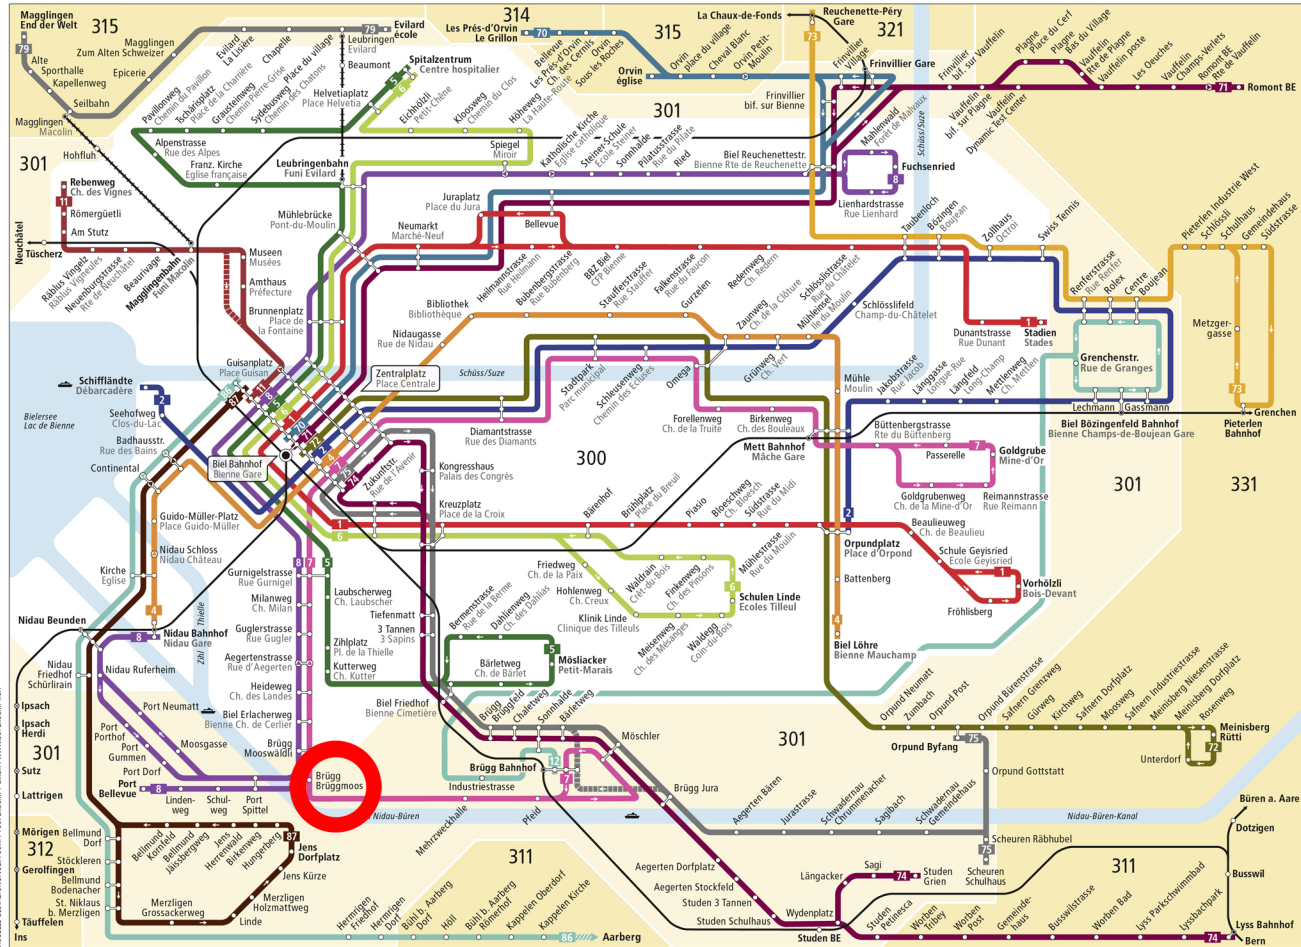

Linienetz Biel und Umgebung Plan du réseau Bienne et environs

Linien / Lignes

- **1** Vorholz-Staden
- **2** Schillfäde-Orpundplatz
- **4** Nidau-Löhre
- **5** Mollacker-Spitalzentrum
- **6** Linde-Spitalzentrum
- **7** Brugg-Goldgrube
- **8** Port/Nidau-Luchentried
- **11** Biel Bahnhof-Hohenweg
- **112** Brugg Bahnhof-Bözingenfeld
- **70** Biel Bahnhof-Les Prés d'Orvin
- **71** Biel Bahnhof-Romont
- **72** Biel Bahnhof-Meiringen
- **73** Pieterlen-Ruchenette-Péry
- **74** Biel Bahnhof-Lyss
- **75** Biel Bahnhof-Orpund
- **79** Magglingen-Luchentried (gratis)
- **85** Biel Bahnhof-Aarberg
- **87** Biel Bahnhof-Jens

Zacheknerklärung / Légende

- **300** Tarifzone Zone tarifaire
- Bus fährt in angegebener Richtung / Bus circule dans la direction indiquée
- Bus hält nur in angegebener Richtung / Bus s'arrête seulement dans la direction indiquée
- Zeitweise verkehrende Buslinie / Ligne de bus avec busse temporaire
- Seilbahn / Funiculaire
- Bahnstrecke / Chemin de fer
- Halt auf Verlangen / Arrêt sur demande

Verkehrsbetriebe Biel
Transports publics bernois
Bözingenstrasse 78
Rue de Boujean 78
Postfach 4025
Case postale 4025
2500 Biel/Bienne 4
Tel. 032 344 63 63

Büren a. Aare
Dotzigen
Busswil

Libero Infocenter
3011 Bern
Telefon 031 321 82 22
Telephone 031 321 82 21
info@mylibero.ch
www.mylibero.ch

© Gültig ab / Valable à partir du 30.10.2017